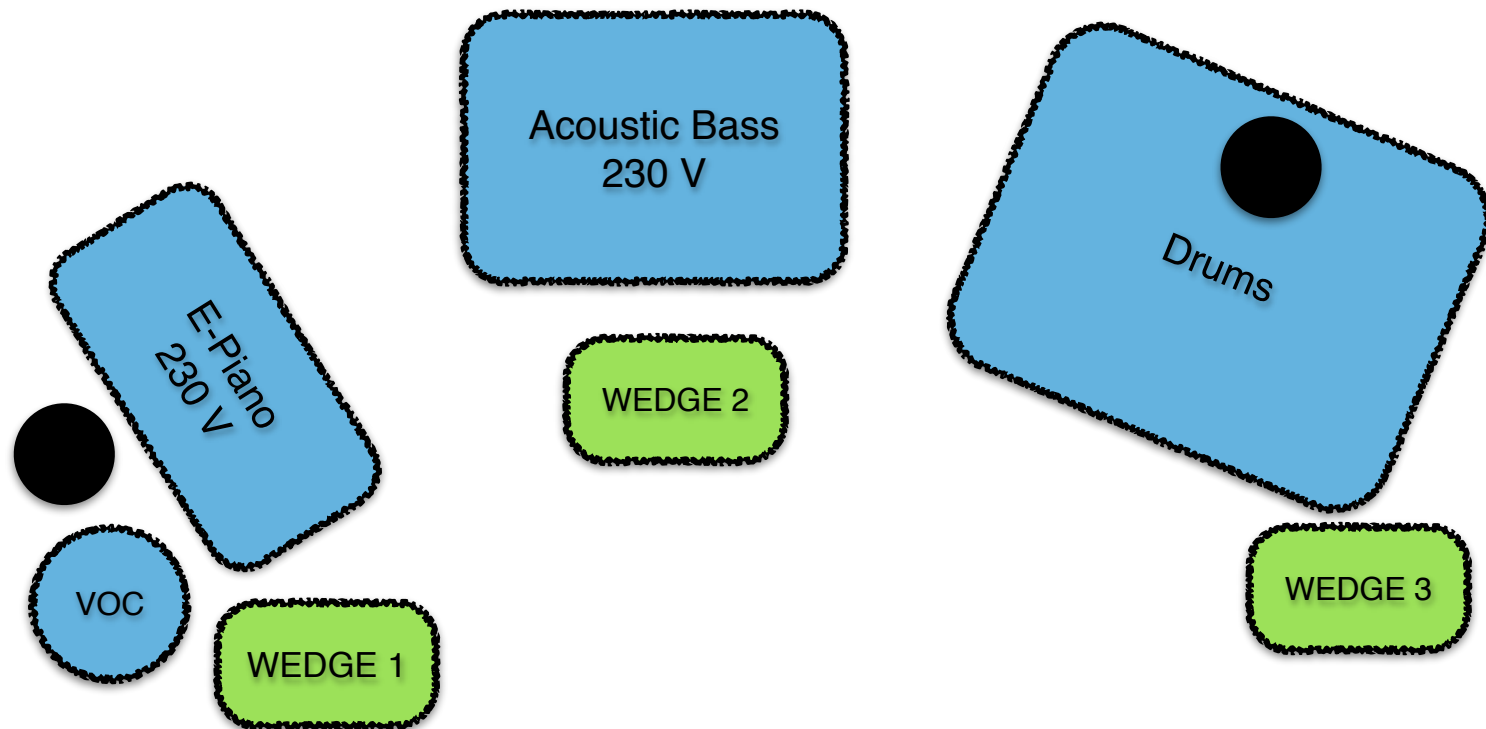

Stageplot

Lawrence Grey

Contact:
Lorenz Stiegeler
Friedrichstr.39
77743 Neuried
07807 956725
0795088872

lorenz.stiegeler@gmx.de
www.lorenzstiegeler.de

A U D I E N C E